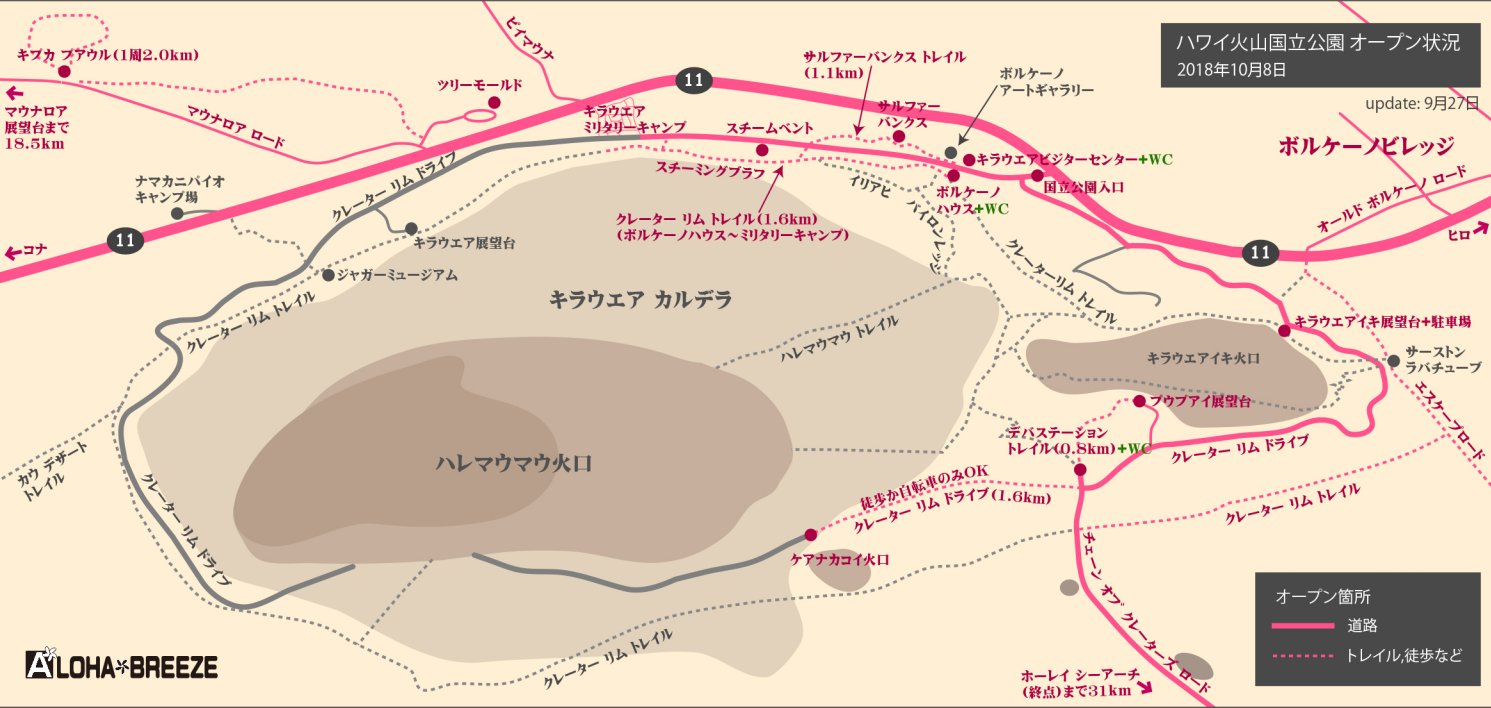

ボルケーノビレッジ

オープン箇所

- 道路
- トレイル, 徒歩など

ホレイシーアーチ (終点)まで31km